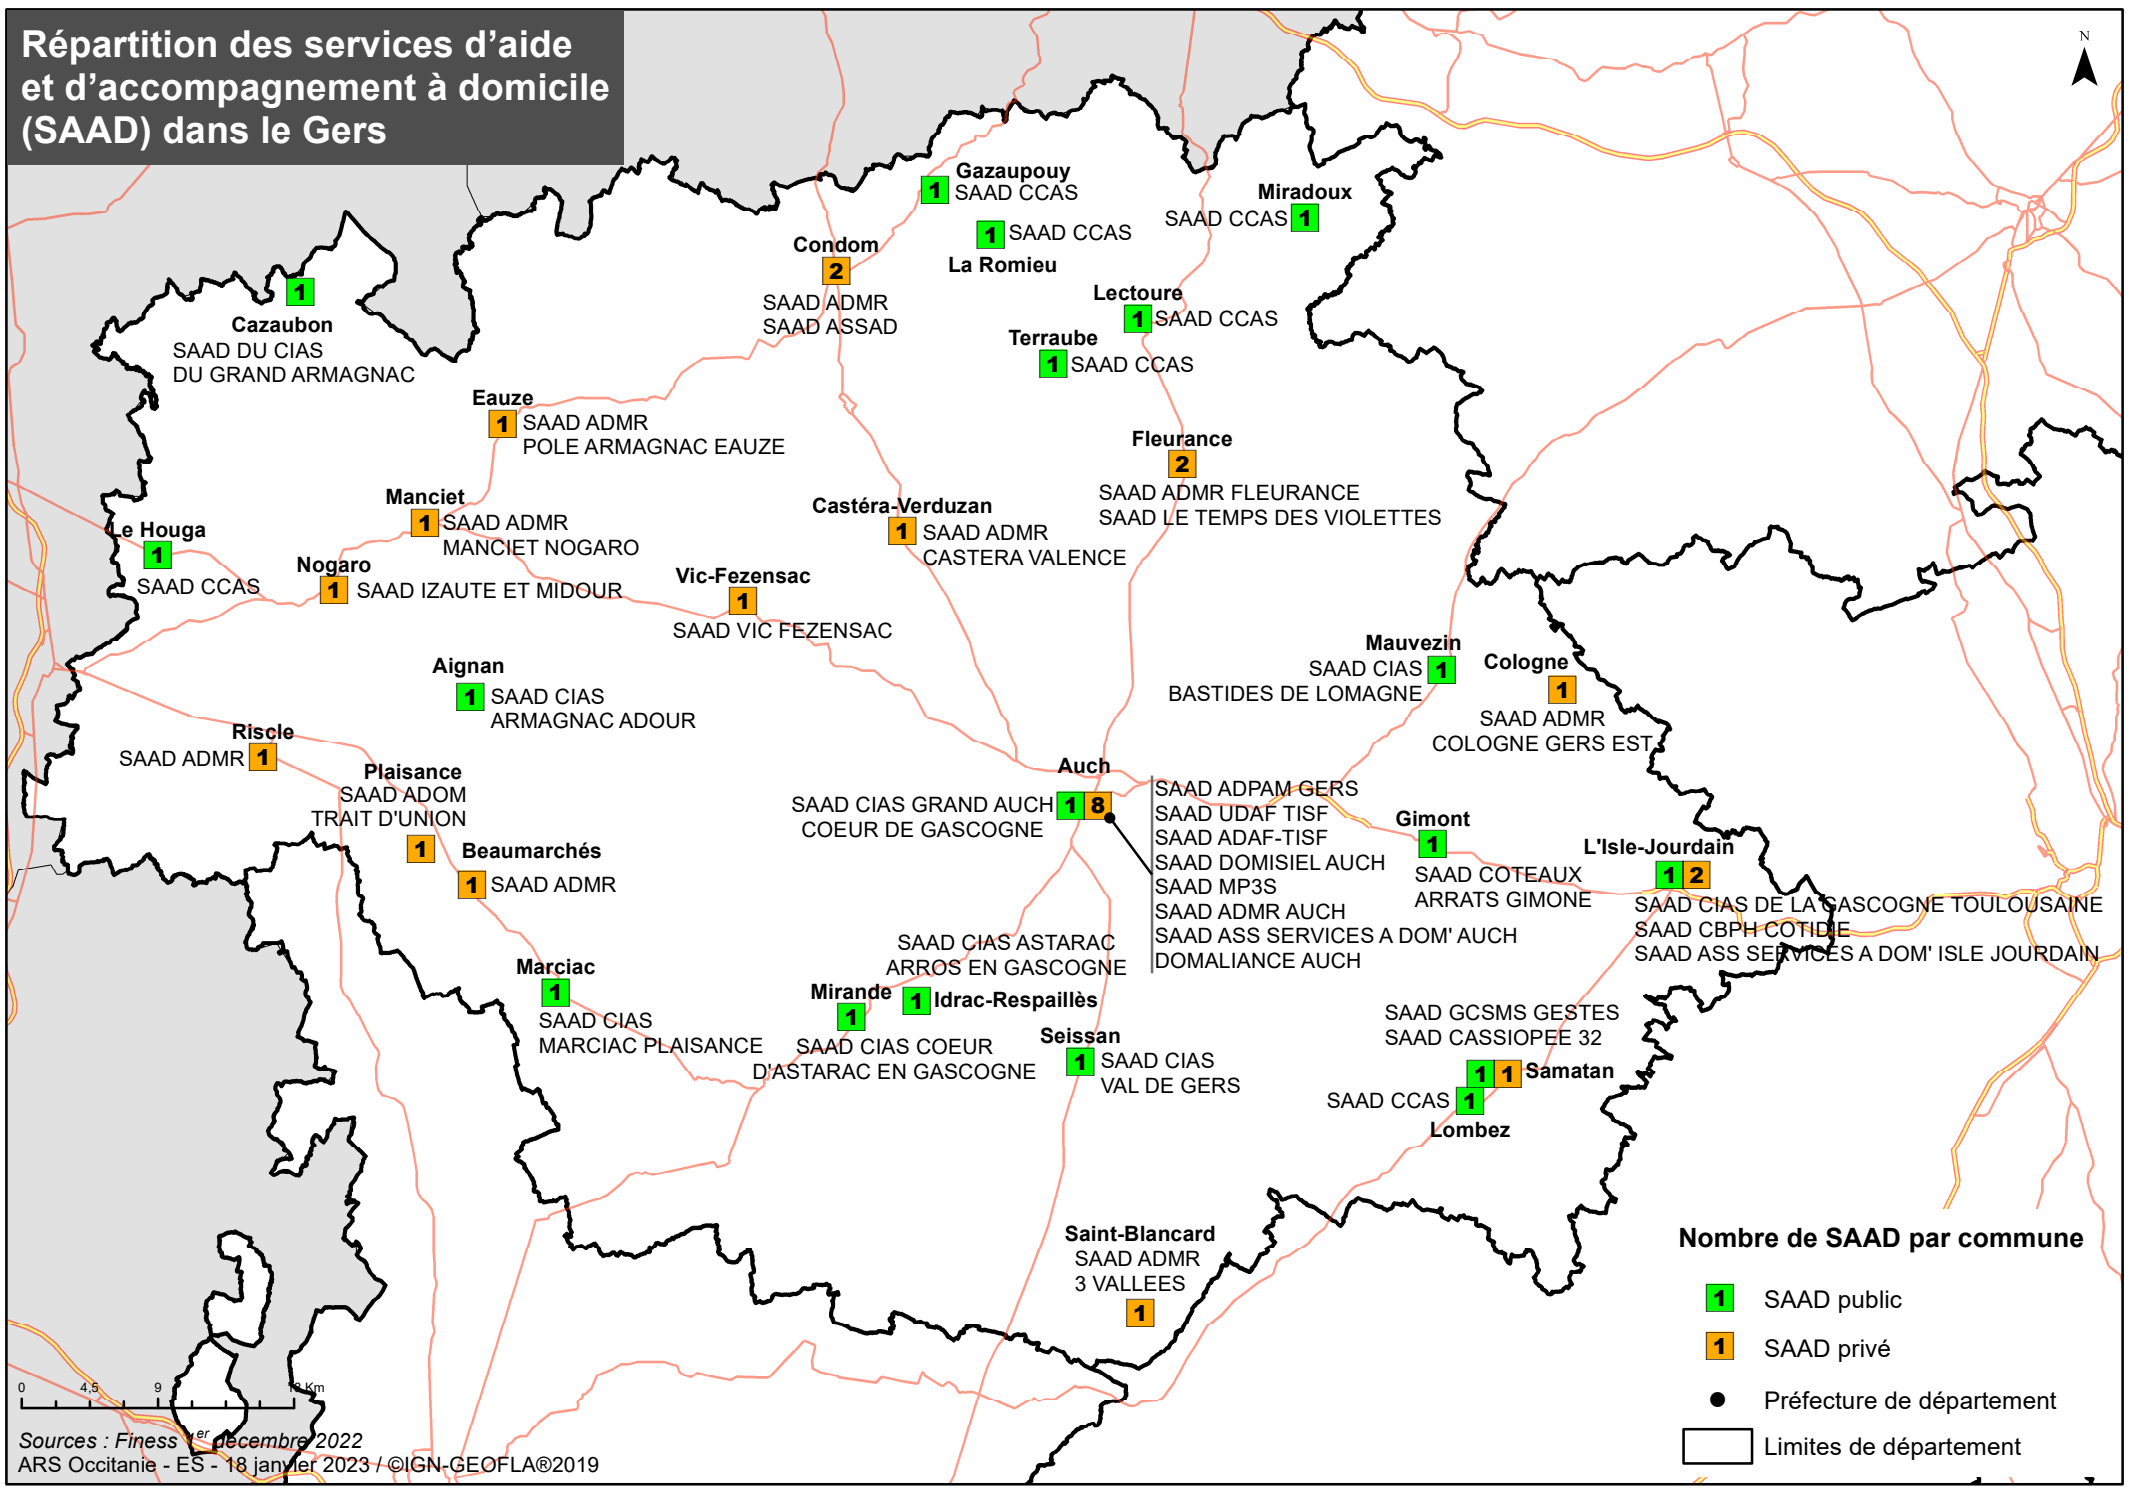

Répartition des services d'aide et d'accompagnement à domicile (SAAD) dans le Gers

Sources : Finess 1^{er} décembre 2022
 ARS Occitanie - ES - 18 janvier 2023 / ©IGN-GEOFLA©2019