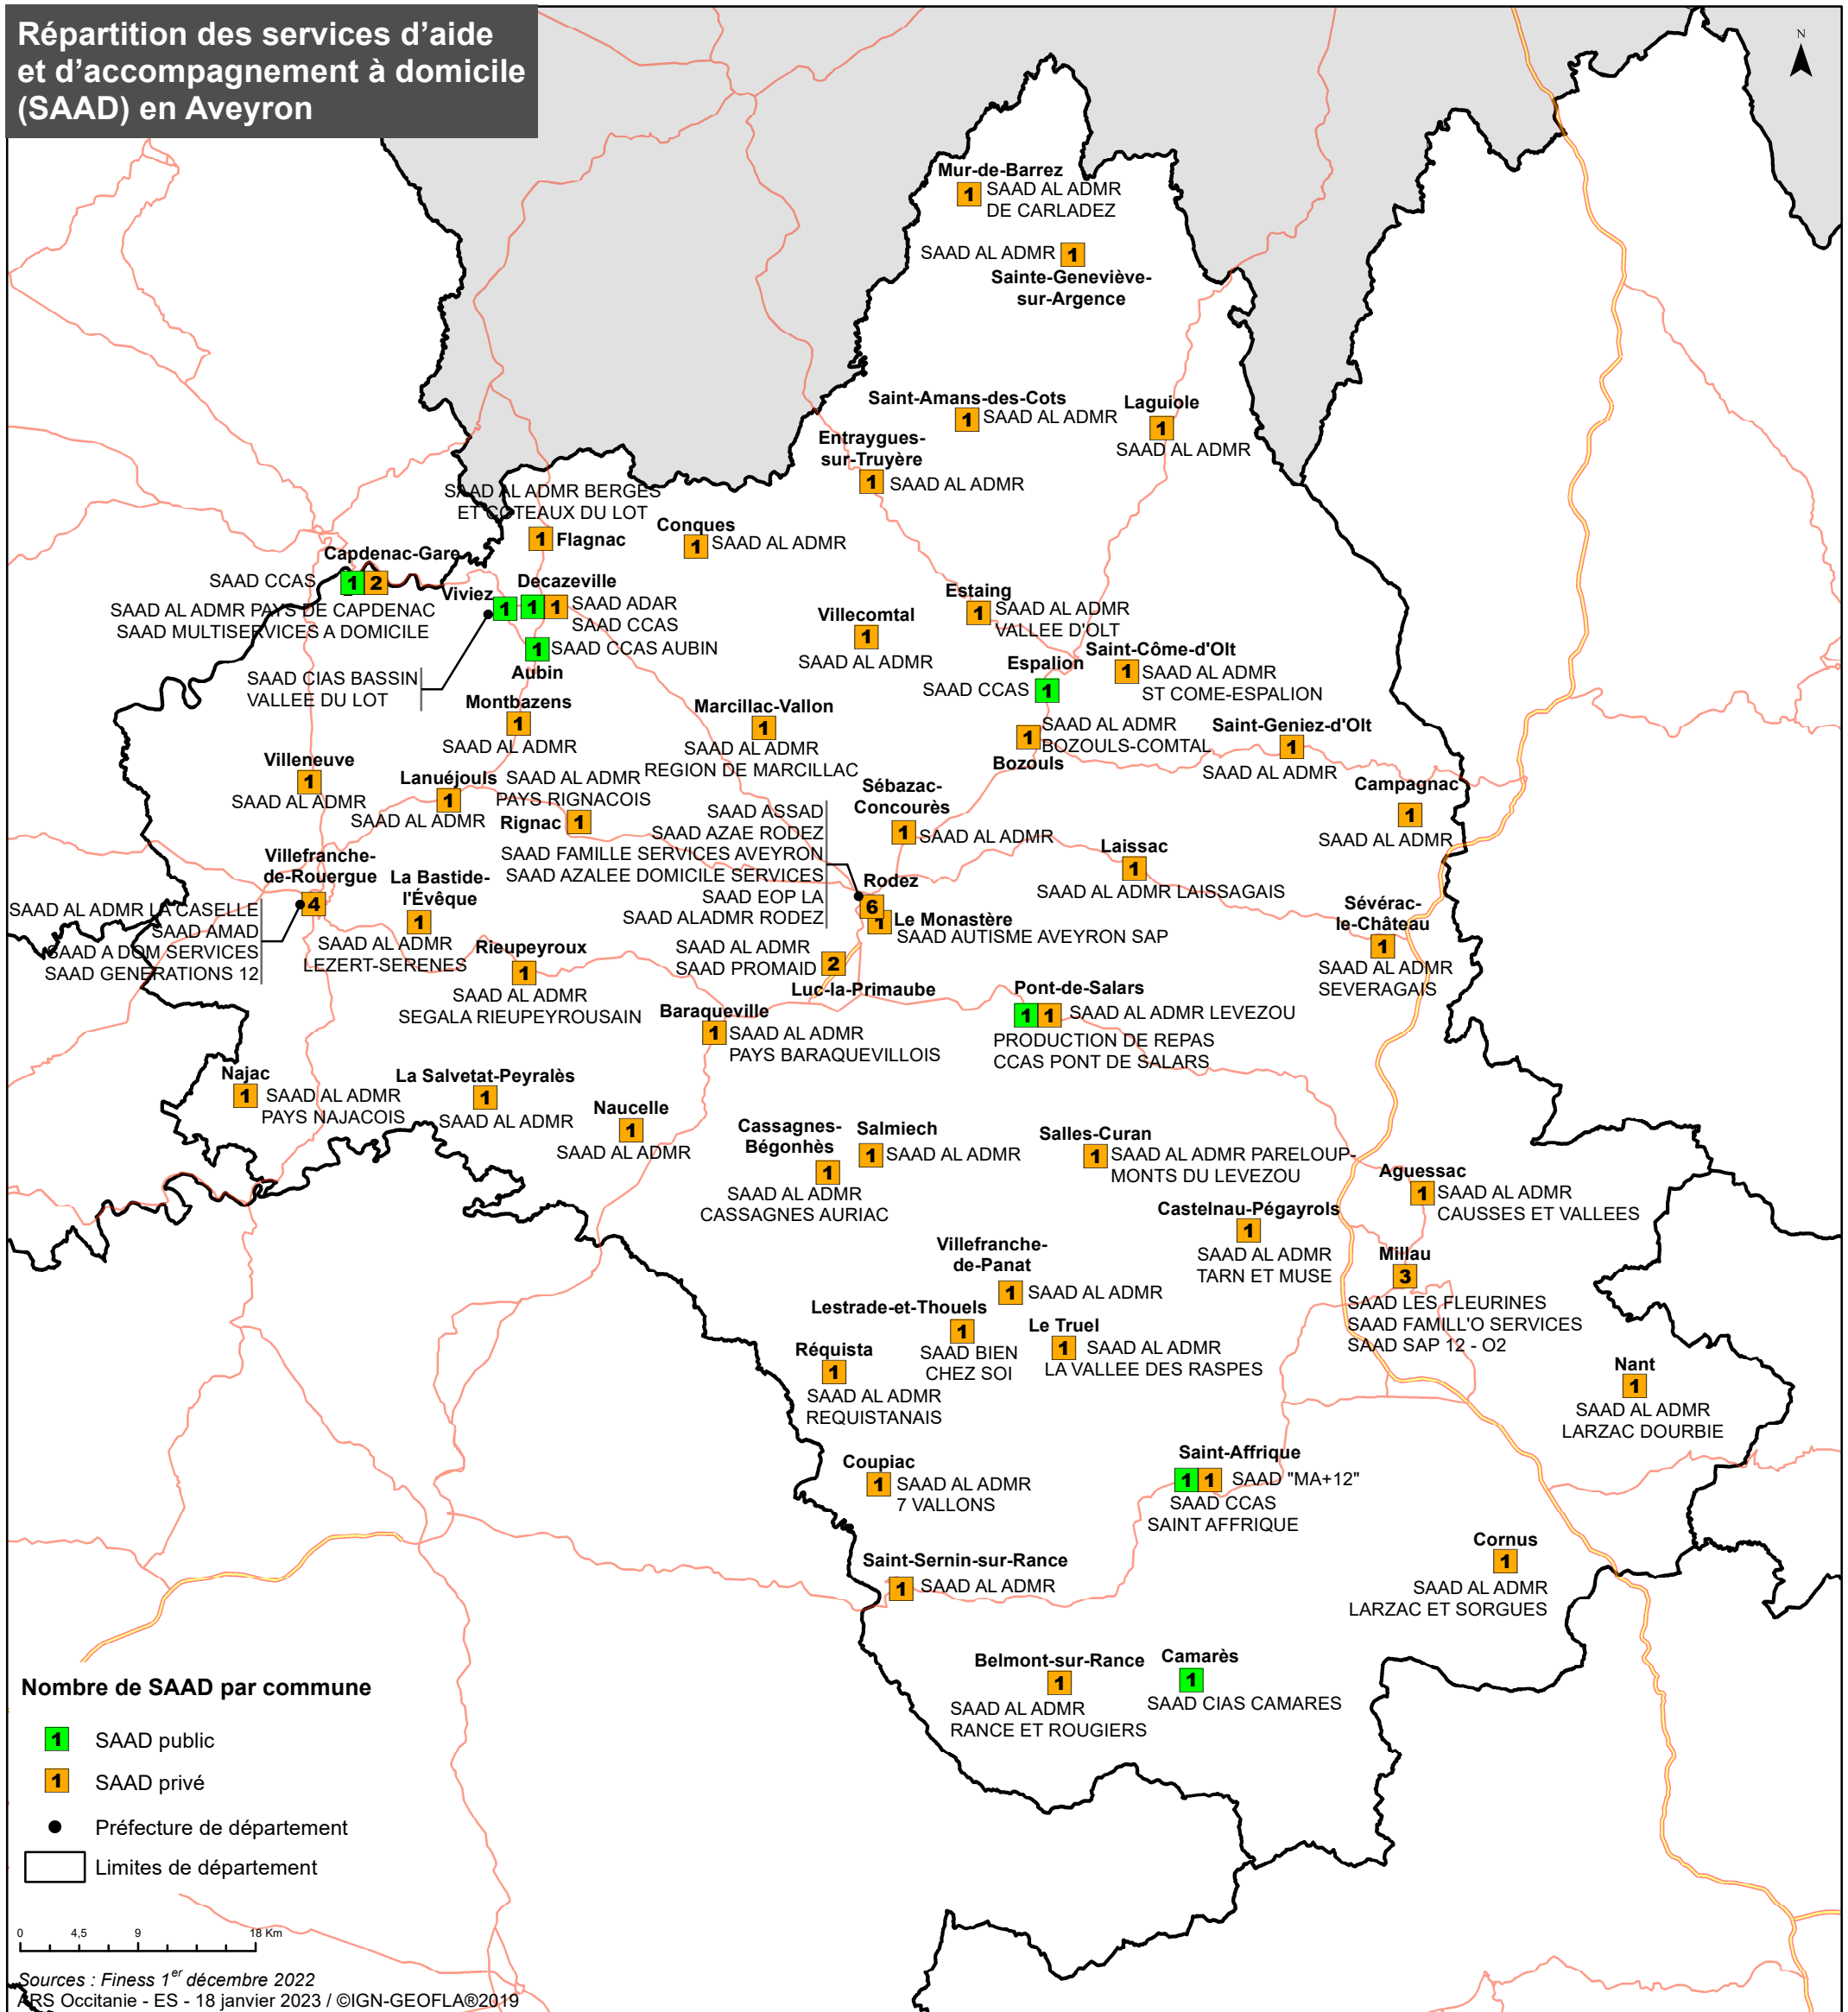

Répartition des services d'aide et d'accompagnement à domicile (SAAD) en Aveyron

Mur-de-Barrez
1 SAAD AL ADMR DE CARLADEZ

Sainte-Geneviève-sur-Argence
1 SAAD AL ADMR

Saint-Amans-des-Cots
1 SAAD AL ADMR

Laguiole
1 SAAD AL ADMR

Entraygues-sur-Truyère
1 SAAD AL ADMR

SAAD AL ADMR BERGES ET CÔTEAUX DU LOT

Conques
1 SAAD AL ADMR

Capdenac-Gare
1 SAAD CCAS

Viviez
1 SAAD ADAR
1 SAAD CCAS
1 SAAD CCAS AUBIN

Decazeville
1 SAAD ADAR
1 SAAD CCAS

Villeneuve
1 SAAD AL ADMR

Lanuéjols
1 SAAD AL ADMR PAYS RIGNACOIS

Rignac
1 SAAD AL ADMR

SAAD ASSAD
SAAD AZAE RODEZ
SAAD FAMILLE SERVICES AVEYRON
SAAD AZALEE DOMICILE SERVICES
SAAD EOP LA

Espalion
1 SAAD AL ADMR

Lestrade-et-Thouels
1 SAAD BIEN CHEZ SOI

Réquista
1 SAAD AL ADMR REQUISTANAIS

Le Truel
1 SAAD AL ADMR LA VALLEE DES RASPES

Aguessac
1 SAAD AL ADMR CAUSSES ET VALLEES

Coupiac
1 SAAD AL ADMR 7 VALLONS

Saint-Affrique
1 SAAD "MA+12"
1 SAAD CCAS SAINT AFFRIQUE